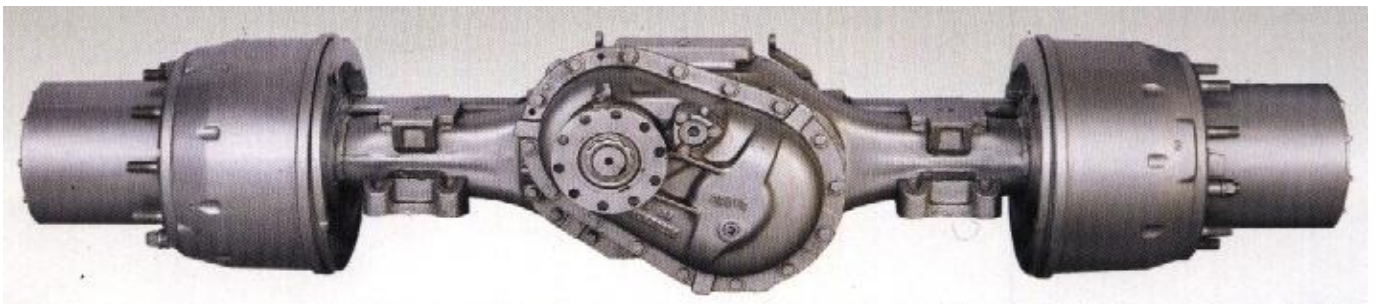

EVB, exhaust valve break

Caja de cambios Fuller RT11509C de 9 cambios + crawler

Caja de transferencia ZF VG1400

visite: www.BEIBEN.cl

BAOTOU BEI BEN HEAVY-DUTY TRUCK CO., LTD

Licencia Mercedes

BEIBEN TRUCK

Eje delantero AL7 Tecnología 100% Mercedes-Benz