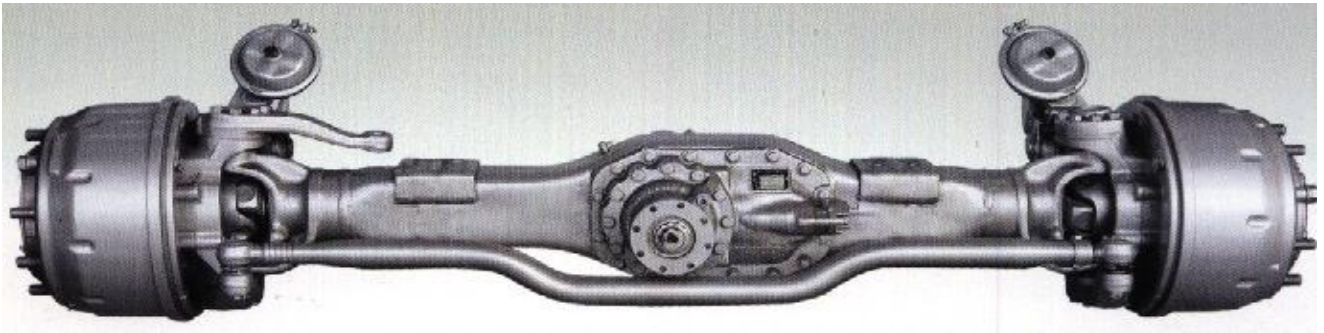

inyección bomba lineal con regulador tipo RQ

Capacidad 2do Eje Trasero

16000 kg

La más económica inyección del mercado

Capacidad técnica

40000 kg

Freno motor EVB, a la válvula de escape principio MAN

Motor con garantía hasta alturas de 5000 m

EVB, exhaust valve break

Caja de cambios Fuller RT11509C de 9 cambios + crawler

Caja de transferencia ZF VG1400

visite: www.BEIBEN.cl

BAOTOU BEI BEN HEAVY-DUTY TRUCK CO., LTD

Licencia Mercedes

BEIBEN TRUCK

Eje delantero AL7 Tecnología 100% Mercedes-Benz