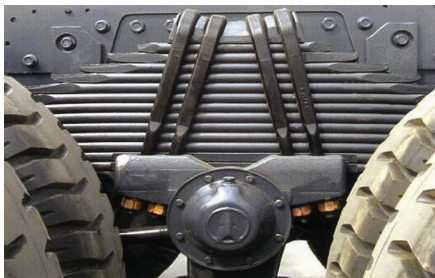

EVB, exhaust valve break

Caja de cambios Fuller RT11509C de 9 cambios + crawler

Caja de transferencia ZF VG1400

visite: www.BEIBEN.cl

BAOTOU BEI BEN HEAVY-DUTY TRUCK CO., LTD

Licencia Mercedes

BEIBEN TRUCK

Eje delantero AL7 Tecnología 100% Mercedes-Benz

1. eje trasero HD7 Tecnología 100% Mercedes-Benz con cubo de reductor

2. eje trasero HL7 Tecnología 100% Mercedes-Benz con cubo de reductor

Suspensión off-road de 13 hojas con doble abrazaderas (ideal para sobrecarga)