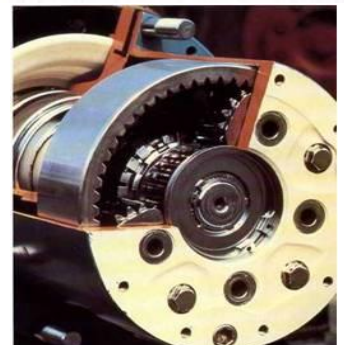

EVB, exhaust valve break

Caja de cambios Fuller RT11509C de 9 cambios + crawler

Caja de transferencia ZF VG1400

visite: www.BEIBEN.cl

BAOTOU BEI BEN HEAVY-DUTY TRUCK CO., LTD

Licencia Mercedes

BEIBEN TRUCK

Eje delantero AL7 Tecnología 100% Mercedes-Benz

1. eje trasero HD7 Tecnología 100% Mercedes-Benz con cubo de reductor

2. eje trasero HL7 Tecnología 100% Mercedes-Benz con cubo de reductor

Suspensión off-road de 13 hojas con doble abrazaderas (ideal para sobrecarga)