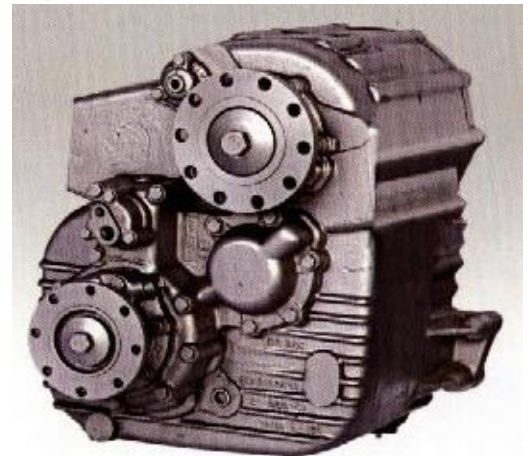

inyección bomba lineal con regulador tipo RQ

Capacidad 2do Eje Trasero

16000 kg

La más económica inyección del mercado

Capacidad técnica

40000 kg

Freno motor EVB, a la válvula de escape principio MAN

Motor con garantía hasta alturas de 5000 m

EVB, exhaust valve break

Caja de cambios Fuller RT11509C de 9 cambios + crawler

Caja de transferencia ZF VG1400

visite: www.BEIBEN.cl

BAOTOU BEI BEN HEAVY-DUTY TRUCK CO., LTD

Licencia Mercedes

BEIBEN TRUCK

Eje delantero AL7 Tecnología 100% Mercedes-Benz