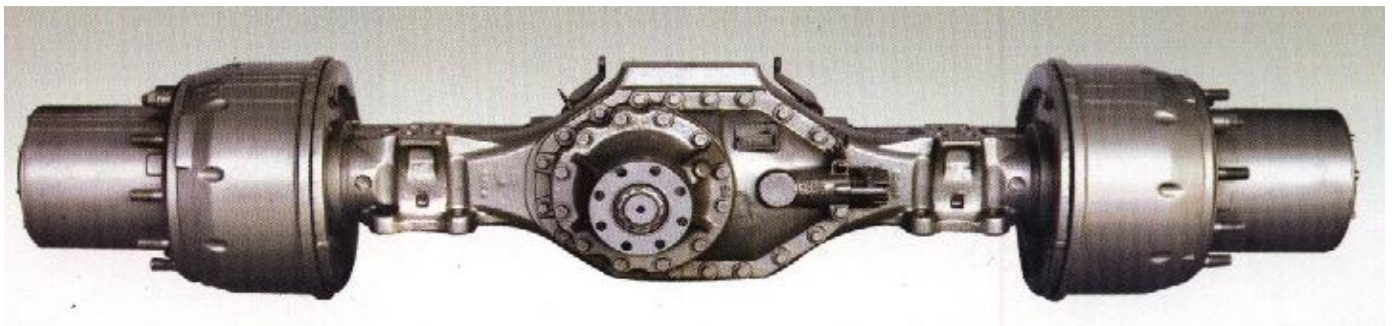

2. eje trasero HL7 Tecnología 100% Mercedes-Benz con cubo de reductor